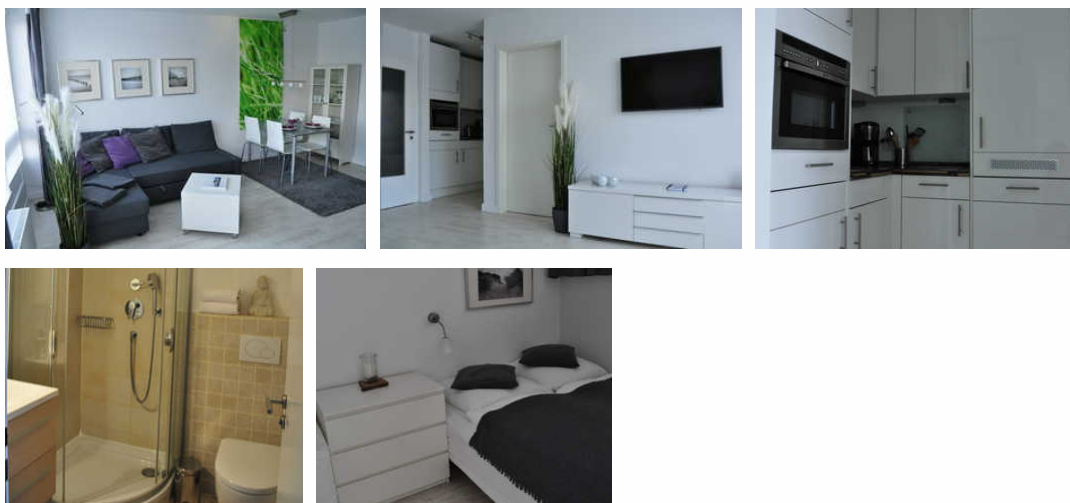

Wattenblick 50/13 Appartementvermittlung Pirko Schmidt

Ferienwohnung - Apartement - Appartementanlage

List auf Sylt

Beschreibung

Strand und Wattenmeer in unmittelbarer Nähe

Wow! Die Nähe zum Oststrand ist ein bestechendes Argument für dieses herrliche Apartement. Nur 30 Meter entfernt laufen Sie schon barfuß im feinen Lister Sand.

Zwei Personen bietet diese schicke Unterkunft eine optimale Ausgangslage, um das vielseitige Dorf zu erkunden. Zwei weiteren Gästen gewährt sie auf der bequemen Schlafcouch eine zusätzliche Unterkunft. Die modernen Ausstattungsmerkmale in Küche und Bad sowie Einrichtungsdetails sind nicht nur hochwertig, sondern auch mit sicherem Geschmack gewählt. Die sonnige Gestaltung versprüht einen fröhlichen Charme.

Hundebesitzer freuen sich: Die Eigentümer haben die Mitnahme Ihres Hundes ausdrücklich erlaubt.

Wattenblick 50/13

Ausstattung Zimmer

Größe: 35 qm

Belegung max.: 4

Anzahl Schlafzimmer: 1

Tiere willkommen: ja

Küche: Backofen, Gefriermöglichkeit, Küche (offen), Kühlschrank, Mikrowelle, Spülmaschine

Sanitär: Dusche/WC, Haartrockner

Service: EC-Karten, Internet im öff. Bereich, Tiere willkommen

Technik: CD-Player, WLAN, Kabel/Sat, TV - Flachbild