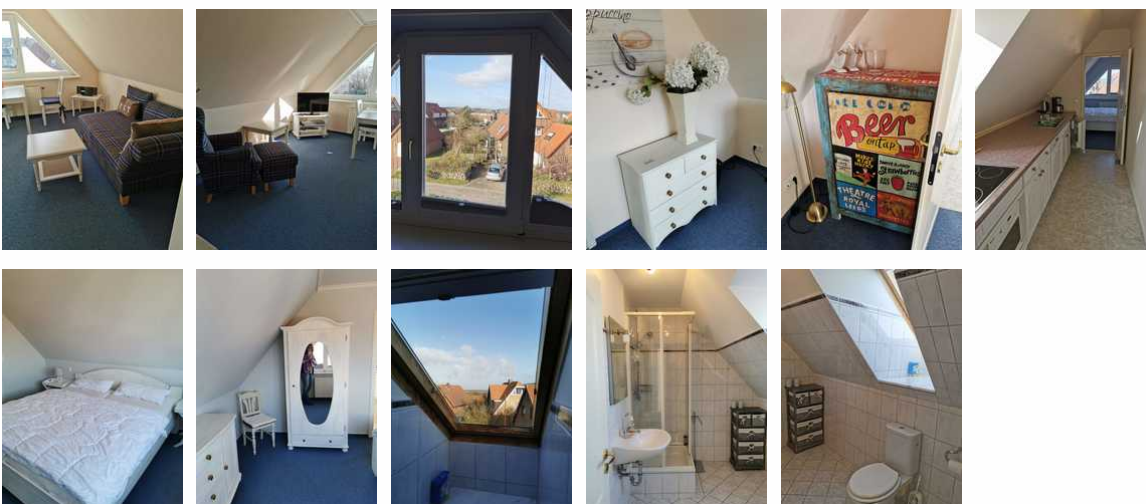

Lister Reede Appartement Studio Appartementvermittlung Pirko

Ferienwohnung - Apartment

List auf Sylt

Beschreibung

Dachgeschoß mit Blick über das Wattenmeer: Naturliebhaber haben alles direkt vor der Haustür

In traumhafter Lage finden Sie das Appartement Studio im Haus "Lister Reede". Aus den großen Fenstern überblicken Sie alles.

Das Wohnangebot vom Appartement Studio richtet sich an Zwei, die sich mögen. Neben dem fantastischen Ausblick und dem sensationellen Preis, stellt die charakterstarke Behaglichkeit die Attraktion dieser besonderen Unterkunft dar.

Sprachen: englisch, deutsch

Lister Reede Studio

Ausstattung Zimmer

Größe: 45 qm

Belegung max.: 2

Anzahl Schlafzimmer: 1

Tiere willkommen: ja

WLAN: ja

Küche: Gefriermöglichkeit, Kühlschrank, Mikrowelle, separate Küche, Spülmaschine

Sanitär: Dusche/WC, Haartrockner

Service: EC-Karten, Internet im öff. Bereich, Tiere willkommen, Trockner, Waschmaschine

Technik: WLAN, TV - Flachbild