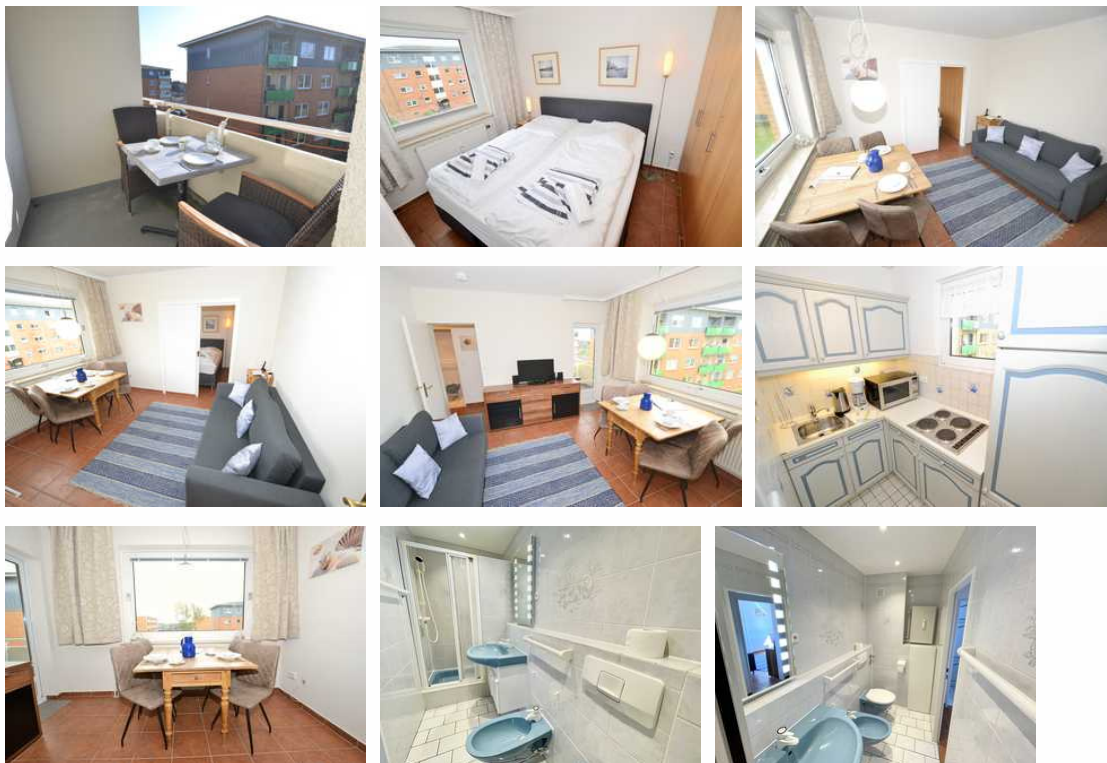

12-A65

Ferienwohnung

Sylt/Westerland

Beschreibung

Das 2-Zi.-App.(ca.35qm) für 1-4 Personen befindet sich im 2. Stock mit Südbalkon. Wohnzimmer mit Schlafcouch, LED-TV mit Radio und Eßecke. Die Küche besitzt ein 4-Plattenkochfeld, Mikrowelle und Kühlschrank. Duschbad mit WC. Schlafzimmer mit zwei getrennten Betten (90+200 cm).

Sprachen: deutsch

Qualitätssiegel

12-A65

Das 2-Zi.-App.(ca.35qm) für 1-4 Personen befindet sich im 2. Stock mit Südbalkon. Wohnzimmer mit Schlafcouch, LED-TV mit Radio und Eßecke. Die Küche besitzt ein 4-Plattenkochfeld, Mikrowelle und Kühlschrank. Duschbad mit WC. Schlafzimmer mit zwei getrennten Betten (90+200 cm).

Ausstattung Zimmer

Größe: 35 qm

Belegung max.: 5

Anzahl Schlafzimmer: 1

Tiere willkommen: ja

WLAN: ja

Nichtraucher: ja

Hinweise zu Haustieren

Sanitär: Dusche/WC, Haartrockner

Service: Bettwäsche, Handtücher, Internet im öff. Bereich, Tiere willkommen

Technik: WLAN, Kabel/Sat, TV - Flachbild

Allgemeine Lageinformationen

Objekt ID: 134383