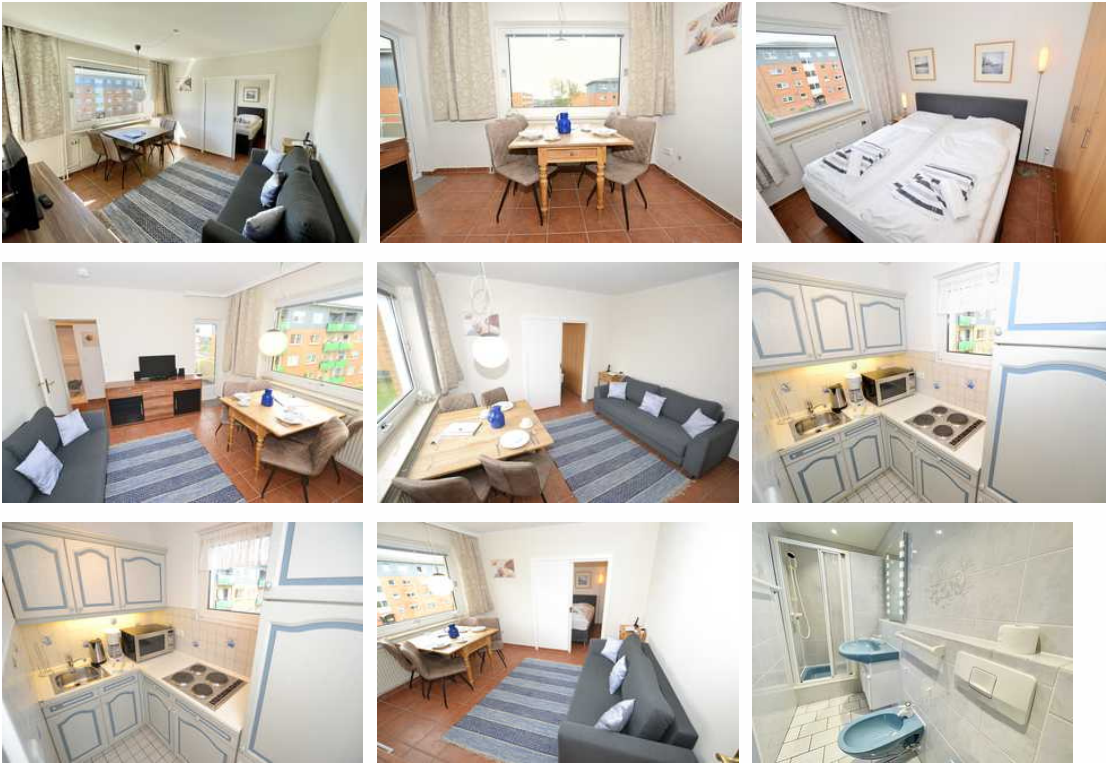

12-A65

Ferienwohnung

Sylt/Westerland

Beschreibung

Das 2-Zi.-App.(ca.35qm) für 1-4 Personen befindet sich im 2. Stock mit Südbalkon. Wohnzimmer mit Schlafcouch, LED-TV mit Radio und Eßecke. Die Küche besitzt ein 4-Plattenkochfeld, Mikrowelle und Kühlschrank. Duschbad mit WC. Schlafzimmer mit zwei getrennten Betten (90+200 cm).

Sprachen: deutsch

Qualitätssiegel

12-A65

Das 2-Zi.-App.(ca.35qm) für 1-4 Personen befindet sich im 2. Stock mit Südbalkon. Wohnzimmer mit Schlafcouch, LED-TV mit Radio und Eßecke. Die Küche besitzt ein 4-Plattenkochfeld, Mikrowelle und Kühlschrank. Duschbad mit WC. Schlafzimmer mit zwei getrennten Betten (90+200 cm).

Ausstattung Zimmer

Größe: 35 qm

Belegung max.: 5

Anzahl Schlafzimmer: 1

Tiere willkommen: ja

WLAN: ja

Nichtraucher: ja

Hinweise zu Haustieren

Sanitär: Dusche/WC, Haartrockner

Service: Bettwäsche, Handtücher, Internet im öff. Bereich, Tiere willkommen

Technik: WLAN, Kabel/Sat, TV - Flachbild

Allgemeine Lageinformationen

Objekt ID: 134383