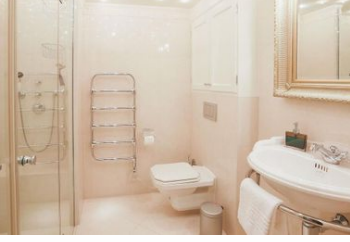

Ferienwohnung Sönshörn 20

Ferienwohnung - Hotel

Sylt

Beschreibung

Fühlen Sie sich in einem der 2 Zimmer wie zu Hause.

HRS Sterne: 3

Die folgenden Gebühren sind direkt in der Unterkunft zu bezahlen: Die Stadt erhebt eine Übernachtungssteuer bzw. Tourismusabgabe. Befreiungen von dieser Abgabe oder Ermäßigungen sind möglich. Weitere Informationen erhalten Sie von der Unterkunft. Die Kontaktdaten finden Sie auf Ihrer Buchungsbestätigung. Die Stadtverwaltung erhebt vom 1. November bis 30. April eine Tourismusabgabe in Höhe von 1.75 EUR pro Person/pro Nacht. Kinder unter 18 Jahren sind von dieser Abgabe befreit. Die Stadtverwaltung erhebt vom 1. Mai bis 31. Oktober eine Tourismusabgabe in Höhe von 3.50 EUR pro Person/pro Nacht. Kinder unter 18 Jahren sind von dieser Abgabe befreit. Diese Liste enthält alle Gebühren, die uns von der Unterkunft mitgeteilt wurden.