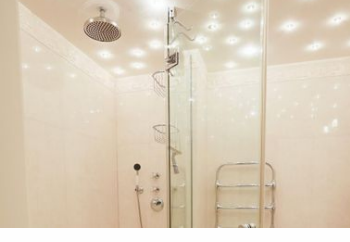

Ferienwohnung Sönshörn 20

Ferienwohnung - Hotel

Sylt

Beschreibung

Fühlen Sie sich in einem der 2 Zimmer wie zu Hause.

HRS Sterne: 3

Die folgenden Gebühren sind direkt in der Unterkunft zu bezahlen: Die Stadt erhebt eine Übernachtungssteuer bzw. Tourismusabgabe. Befreiungen von dieser Abgabe oder Ermäßigungen sind möglich. Weitere Informationen erhalten Sie von der Unterkunft. Die Kontaktdaten finden Sie auf Ihrer Buchungsbestätigung. Die Stadtverwaltung erhebt vom 1. November bis 30. April eine Tourismusabgabe in Höhe von 1.75 EUR pro Person/pro Nacht. Kinder unter 18 Jahren sind von dieser Abgabe befreit. Die Stadtverwaltung erhebt vom 1. Mai bis 31. Oktober eine Tourismusabgabe in Höhe von 3.50 EUR pro Person/pro Nacht. Kinder unter 18 Jahren sind von dieser Abgabe befreit. Diese Liste enthält alle Gebühren, die uns von der Unterkunft mitgeteilt wurden.