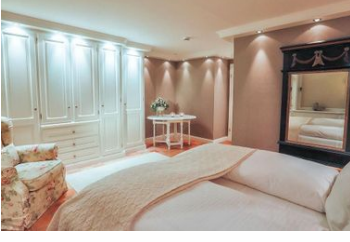

Ferienwohnung Sönshörn 20

Ferienwohnung - Hotel

Sylt

Beschreibung

Fühlen Sie sich in einem der 2 Zimmer wie zu Hause.

HRS Sterne: 3

Die folgenden Gebühren sind direkt in der Unterkunft zu bezahlen: Die Stadt erhebt eine Übernachtungssteuer bzw. Tourismusabgabe. Befreiungen von dieser Abgabe oder Ermäßigungen sind möglich. Weitere Informationen erhalten Sie von der Unterkunft. Die Kontaktdaten finden Sie auf Ihrer Buchungsbestätigung. Die Stadtverwaltung erhebt vom 1. November bis 30. April eine Tourismusabgabe in Höhe von 1.75 EUR pro Person/pro Nacht. Kinder unter 18 Jahren sind von dieser Abgabe befreit. Die Stadtverwaltung erhebt vom 1. Mai bis 31. Oktober eine Tourismusabgabe in Höhe von 3.50 EUR pro Person/pro Nacht. Kinder unter 18 Jahren sind von dieser Abgabe befreit. Diese Liste enthält alle Gebühren, die uns von der Unterkunft mitgeteilt wurden.