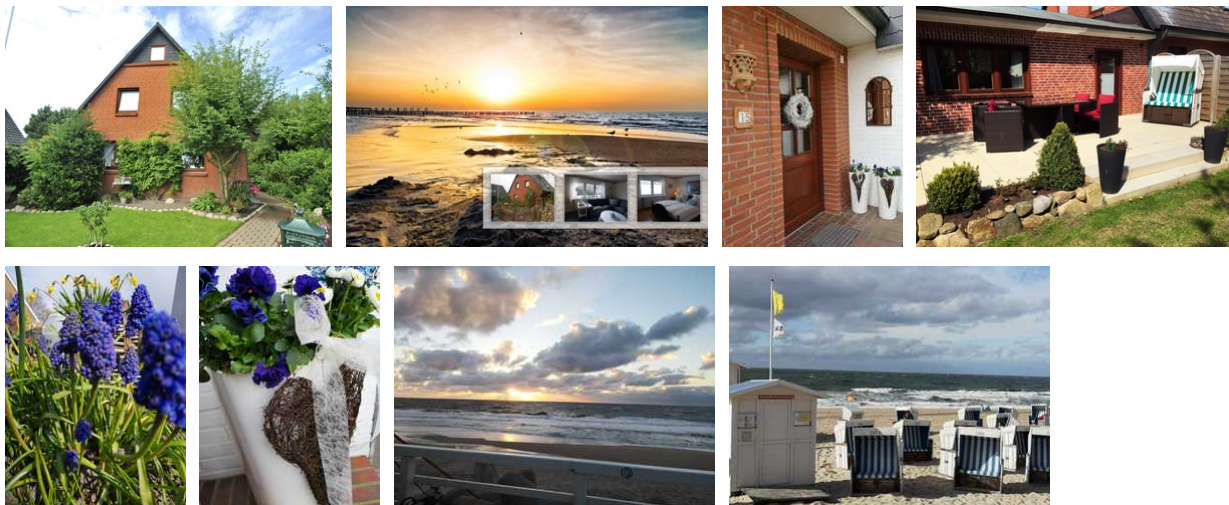

Ferienwohnung Jürgensen

Ferienwohnung - Apartement

Sylt/Westerland

Beschreibung

Wir bieten Ihnen mit unserer gemütlich eingerichteten 3-Zimmer Ferienwohnung Jürgensen (für Nichtraucher) am Südrand von Westerland auf der Nordfriesischen Insel Sylt die ideale Unterkunft, um Ihren wohlverdienten Urlaub auf der Insel zu erleben. Um sich von Ihrem Alltag zu erholen bietet unsere komfortabel ausgestattete Ferienwohnung mit ihren 64 qm. für bis zu 4 Personen einen zentralen Ausgangspunkt, um die Trauminsel zu erobern.

Sprachen:englisch, deutsch

Qualitätssiegel

Ferienwohnung Jürgensen

Die Ferienwohnung Jürgensen für Nichtraucher bietet Ihnen eine zentrale, aber dennoch sehr ruhige Lage im Ort Westerland. Von diesem Feriendomizil aus ist der Weg zum herrlichen Sylter Strand, aber auch das Zentrum von Westerland nicht weit.

Dieses gepflegte und gemütliche Urlaubsdomizil für bis zu 4 Personen bietet Ihnen eine komfortabel eingerichtete und geschmackvoll gestaltete Ausstattung zum Wohlfühlen, die kaum Wünsche übrig lässt.

Vom Flachbild-TV mit Kabelanschluss inklusive Kabel-Digital über eine sehr gut ausgestattete Einbauküche mit Cerankochfeld und Geschirrspüler über 2 gemütliche Schlafzimmer bis zum Strandkorb im Garten und dem kostenlosen Parkplatz ist alles vorhanden für einen erholsamen Wohlfühlurlaub.

Die Ferienwohnung Jürgensen vereint angenehm eine sehr ruhige Lage in Strandnähe mit einem kurzen Weg zum Zentrum in Westerland, wo unter anderem die bekannte Flanier- und Shoppingmeile mit vielen Einkaufsmöglichkeiten, Restaurants und Gaststätten ebenso auf Sie warten, wie viele Wellness- und Sportangebote im Syltiness Center oder im Westerlander Freizeitbad "Sylter Welle".