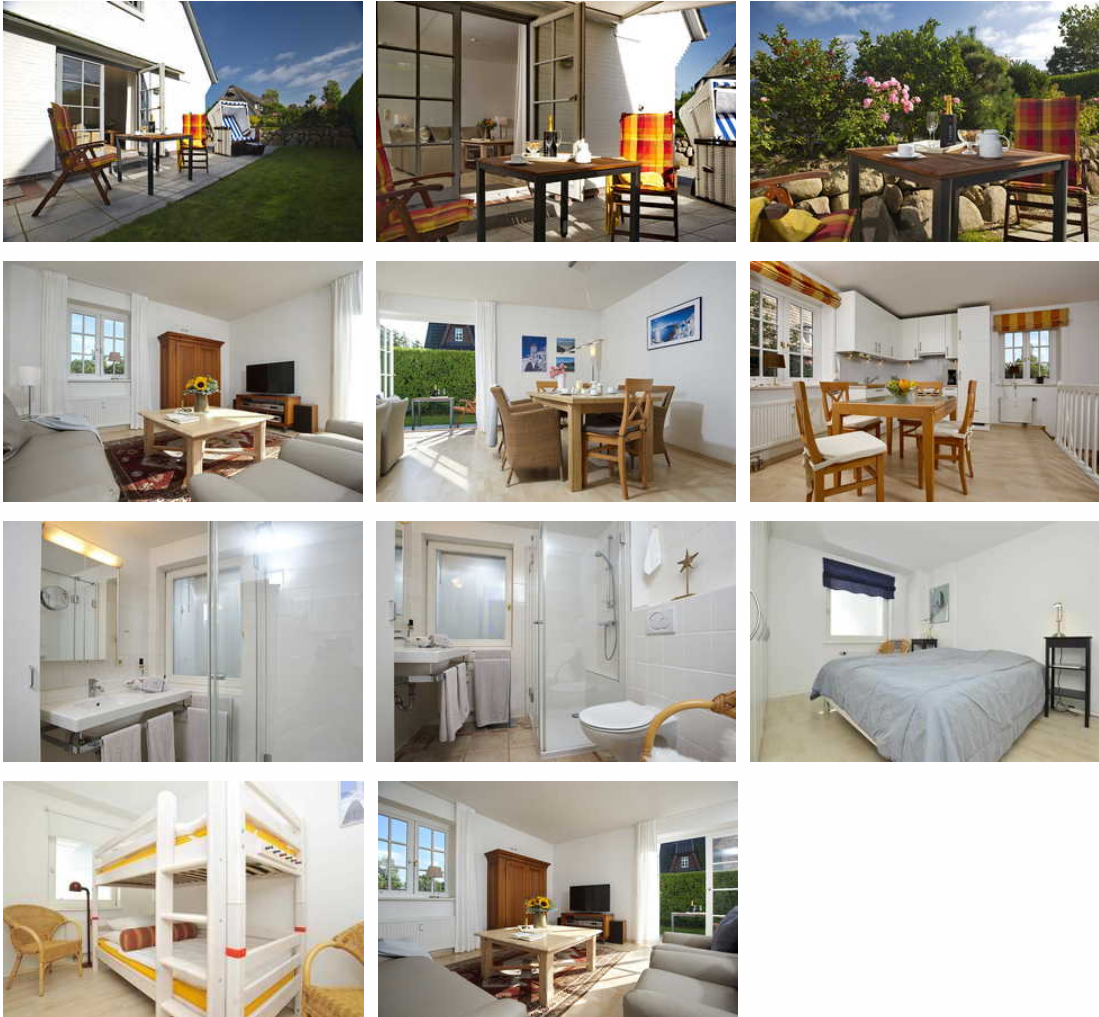

# Ferienwohnung Dr. Schareyka

1 F 

Ferienwohnung

Sylt/Keitum

## Beschreibung

Neu eingerichtet und renoviert in 2020, die Wohnung (86 qm) befindet sich im Erdgeschoß mit großer Süd-West-Terrasse zur Eigennutzung einschl. Strandkorb und Markise, großzügiger Wohn - Essbereich, Komplette Küchenausstattung, Internetzugang, / WLAN, Flachbildschirm in HD - Qualität, im Souterrain( bioenergetisch getestet): Duschbad, Schlafzimmer mit Doppelbett und großzügiger Schrankfläche, kleines Kinderzimmer mit Etagenbett und je einer Matratze 100 x 200 cm, Waschmaschine im Haus,

# Ferienwohnung Dr. Schareyka

F ★★★★★

3 Mieteinheiten im Hauseingang, modern ausgestattet, in allen Räumen Fliesen oder Laminat, normale Treppenführung, Raumhöhe 220 cm bis 240 cm, sehr hell durch direkte Sonneneinstrahlung, Süd - West - Lage der großzügigen Terrasse mit Strandkorb und Markise, Doppelbett 180 cm x 200 cm, Etagenbett im kleinen Kinderzimmer zweimal 100 cm x 200 cm, Kinderbett auf Anfrage, Bettwäsche und Handtücher auf Anfrage, Renovierung 2020, großzügige Kücheneinrichtung

3 Mieteinheiten im Hauseingang, modern ausgestattet, in allen Räumen Fliesen oder Laminat, normale Treppenführung, Raumhöhe 220 cm bis 240 cm, sehr hell durch direkte Sonneneinstrahlung, Süd - West - Lage der großzügigen Terrasse mit Strandkorb und Markise, Doppelbett 180 cm x 200 cm, Etagenbett im kleinen Kinderzimmer zweimal 100 cm x 200 cm, Kinderbett auf Anfrage, Bettwäsche und Handtücher auf Anfrage,