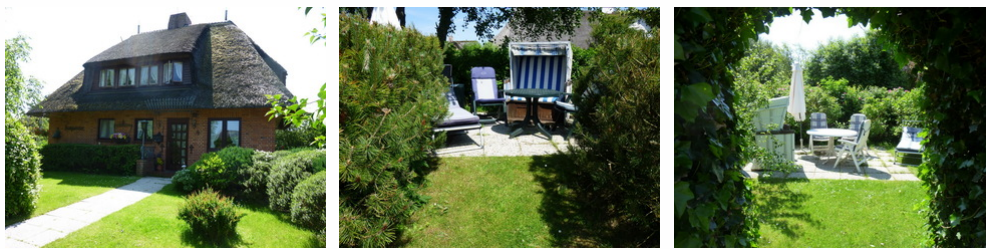

Haus Kampwerder

Ferienwohnung - Apartement

Kampen/Sylt

Beschreibung

Schöner Garten mit Strandkörben und Gartenmöbeln in zentraler und ruhiger Lage.

Endreinigung und Bettwäsche/Handtücher sind im Preis enthalten

Erbaut: 1964

Qualitätssiegel

Haus Kampwerder, Wohnung links, in Kampen

Wohnung links:gemütliche 2-Zimmer-Wohnung im Obergeschoß, Küchenzeile im Wohnzimmer integriert. (33 m³). **Haustiere nur nach vorheriger Absprache.**

Ausstattung Zimmer

Größe: 33 qm
Belegung max.: 2
Anzahl Schlafzimmer: 1

Hinweise zu Haustieren

jedoch nur nach vorheriger Absprache

Allgemein: Doppelbett, Lokal und sicher buchen

Außenanlage: Fahrradunterstellmöglichkeit, Garten zur Nutzung, Parkplatz, Sitzecke im Garten, Strandkorb, umzäuntes Grundstück

Ausstattung Zimmer

Größe: 33 qm
Belegung max.: 2

Hinweise zu Haustieren

jedoch nur nach vorheriger Absprache

Allgemein: Doppelbett, Lokal und sicher buchen

Außenanlage: Fahrradunterstellmöglichkeit, Garten zur Nutzung, Parkplatz, Sitzecke im Garten, Strandkorb, umzäuntes