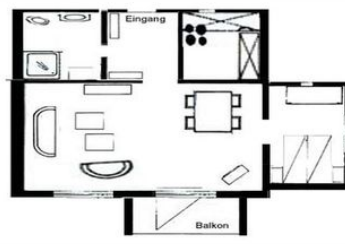

Bei uns finden Sie Ruhe und Entspannung in einer zentralen Lage, nahe dem Strand und den Kureinrichtungen.

Die Sylter Sonne geniessen Sie auf dem möblierten Westbalkon.

In dem grosszügig bemessenen Wohnzimmer finden Sie auf der bequemen Couchgarnitur bei einem kräftigen Tee oder mit einem guten Buch garantiert Ihre erholsame Urlaubsstimmung. Die maritim weiss-blau gehaltene Einrichtung wird Sie bezaubern.

Das große Doppelbett im Schlafzimmer lässt Sie mit neuen festen Einzelmatratzen in einen tiefen und gesunden Schlaf fallen.

Ausstattung Zimmer

Größe: 48 qm

Belegung max.: 3

Anzahl Schlafzimmer: 1

Tiere willkommen: ja

WLAN: ja

Nichtraucher: ja

Hinweise zu Haustieren

Nur max. ein kleiner Hund.

Aufpreis einmalig 35,00 €

Allgemein: Balkon, Doppelbett, ebenerdig, Fahrstuhl/Aufzug, Heizung, Lokal und sicher buchen, Nichtraucher, Schlafsofa