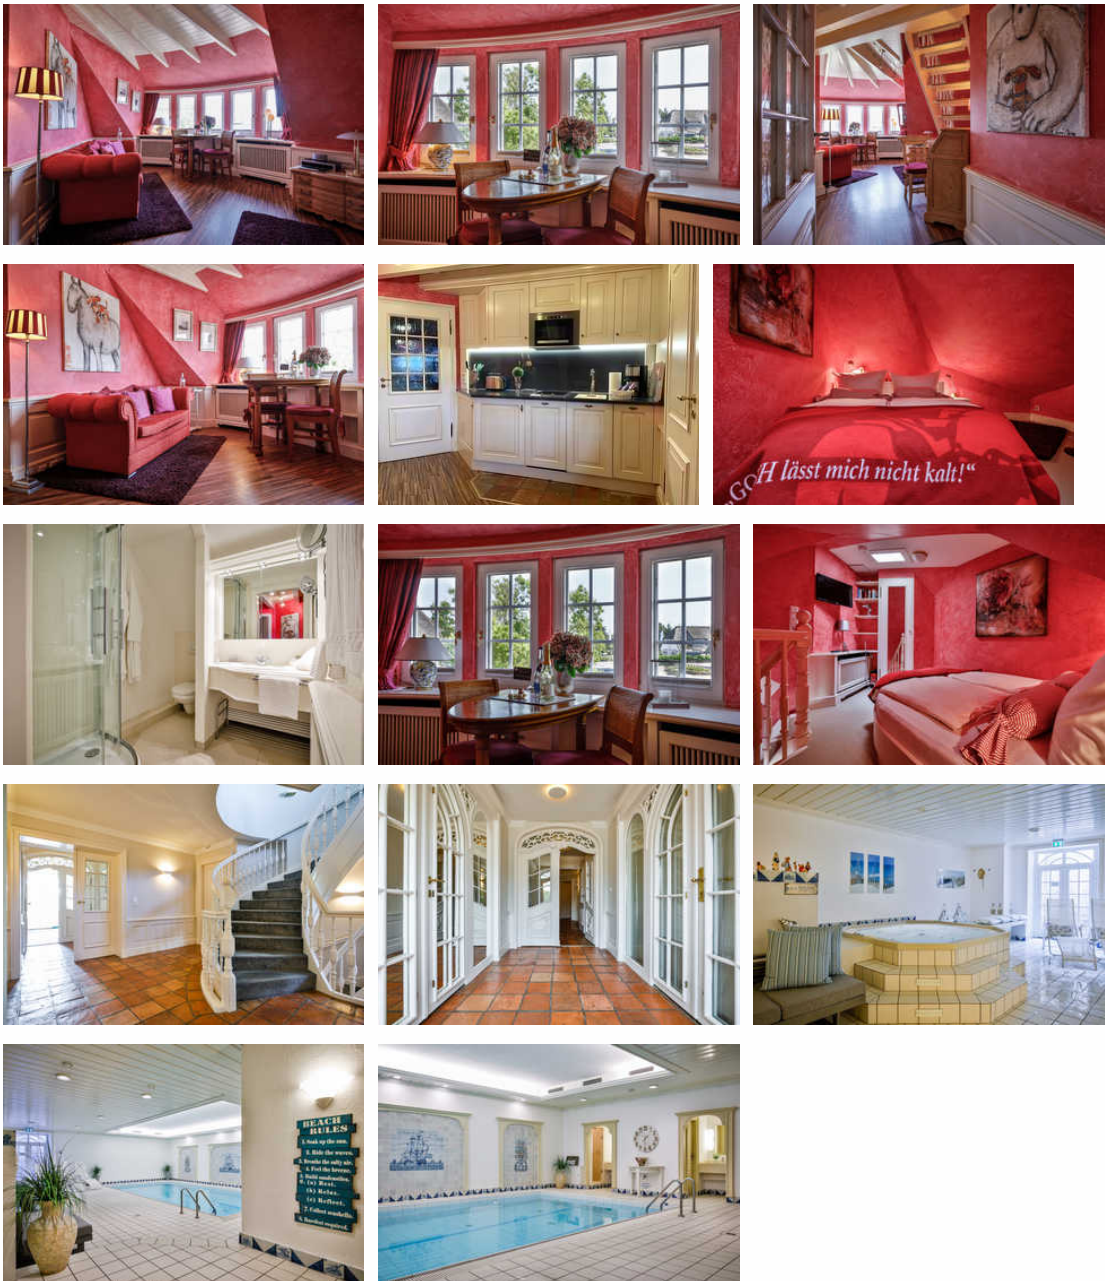

Ausstattung Zimmer

- Belegung max.: 2
- Anzahl Schlafzimmer: 1
- Tiere willkommen: ja
- WLAN: ja
- Nichtraucher: ja
- Waschmaschine: ja