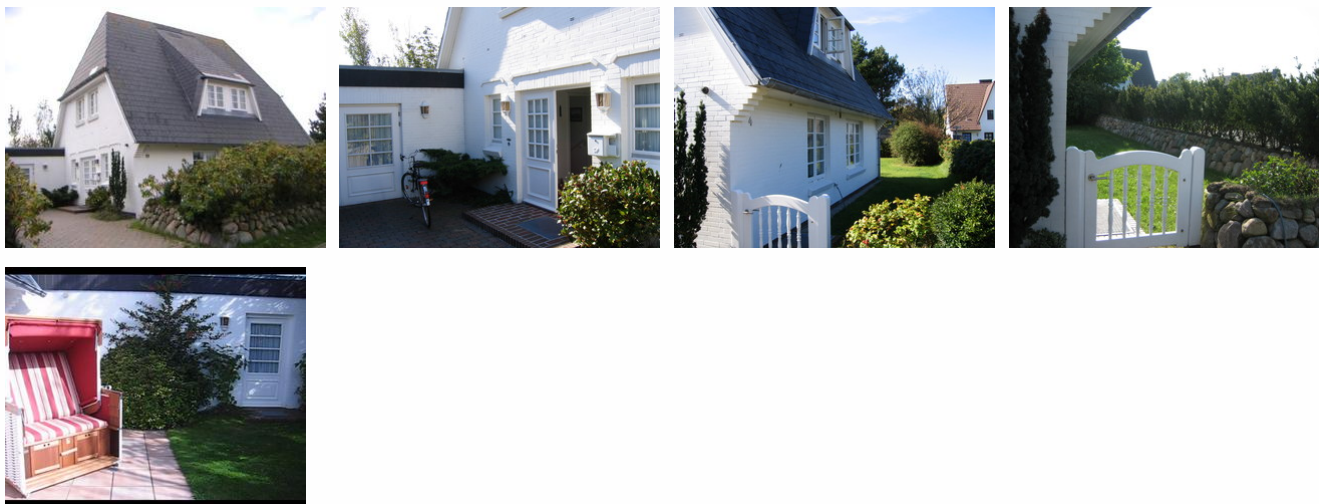

## Haus Neumann

1F ★★★★★

Ferienhaus

Sylt/Westerland

### Beschreibung

Ferienhaus in ruhiger Lage, freistehend, Südterrasse mit Strandkorb, Parkplatz, 2 Bäder, 1 Gäste-WC, Billardraum, Fitnessraum mit Tischtennis und Trimmgeräten. Entfernung zur Massagepraxis ca. 50 m.

Nur ungefähr 50 Meter von dem Ferienhaus entfernt befindet sich auch eine Massagepraxis.