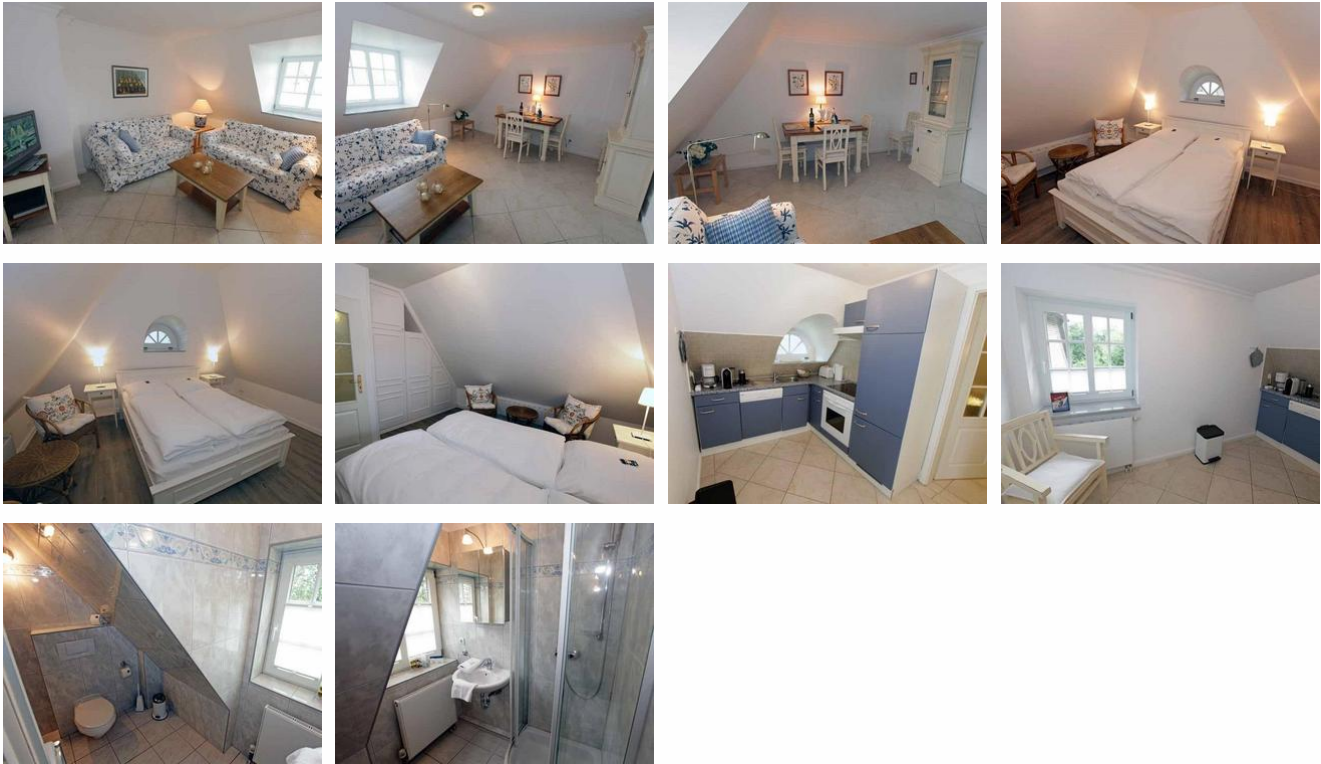

Qualitätssiegel

Wohnung 3 EG

Wohnzimmer mit Terrassentür zum Garten; Gäste-WC im Erdgeschoss; separate Küche mit Geschirrspüler; Untergeschoss 1 Schlafzimmer mit Doppelbett, 1 Kinderschlafzimmer mit 2 Einzelbetten (80x90 cm); Badezimmer mit Dusche, Badewanne, Waschbecken und WC; Waschmaschine; Kabelfernseher; in der warmen Jahreszeit Strandkorb im Garten, Gartentisch und Gartenstühle und eine Gartenliege.

Wohnung 4 OG

Wohnzimmer mit einem großen Esstisch; Schlafzimmer im Dachgeschoss (Doppelbett); steile Treppe; separate Küche, Geschirrspüler; Badezimmer mit Dusche, Waschbecken und WC;

Ausstattung Zimmer