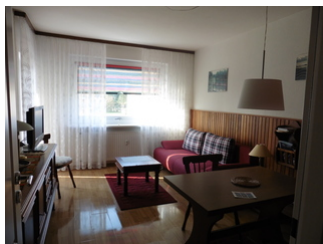

Ferienwohnung M. Hauptvogel

Ferienwohnung - Apartement

Sylt/Westerland

Beschreibung

Kleines, zweckmäßig eingerichtetes Apartement mit Wohn- und Schlafzimmer, Duschbad und Küche (mit Fenster). Im Wohnzimmer befinden sich eine Schlafcouch, die von einer Person auch zum Übernachten genutzt werden kann, ein Esstisch mit Stühlen/Bank und ein Sideboard mit Fernseher. Im Schlafzimmer befinden sich Doppelbett und ein großer Einbauschränk. Die Küche ist mit Spüle, Herd, Backofen und Kühlschrank ausgestattet.

Sprachen: deutsch

Qualitätssiegel

Ferienwohnung 230

Einfach eingerichtete Wohnung in der ersten Etage. Der Fahrstuhl hält eine halbe Treppe tiefer/höher. Nichtraucherwohnung.

Ausstattung Zimmer

Belegung max.: 3
Anzahl Schlafzimmer: 1
Nichtraucher: ja
Waschmaschine: ja
Backofen: ja