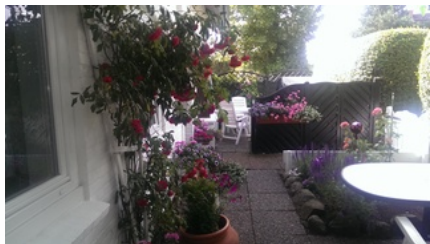

## Beschreibung

Die Ferienwohnung hat 47qm mit hellen Wohnraum mit Schlafcouch, Sessel und Essecke. Schlafrum mit Doppelbett und geräumigen Schränken. Separate Küche und Duschbad mit WC. Handtücher und Bettwäsche im Preis enthalten. Kleiner Garten mit Gartenmöbeln. W-lan für Internet und E-Mails

## Ferienwohnung

Unser Ferienhaus liegt völlig ruhig in Alt-Westerland und ist gemütlich und behaglich eingerichtet. Sie umfasst 47 qm und besteht aus Wohnraum mit Schlafcouch, Sessel und Essecke, separater Küche, Duschbad und WC. Handtücher und Bettwäsche im Preis enthalten. .

Unser Ferienhaus liegt völlig ruhig in Alt-Westerland und ist gemütlich und behaglich eingerichtet. Sie umfasst 47 qm und besteht aus Wohnraum mit Schlafcouch, Sessel und Essecke, separater Küche, Duschbad und WC. Handtücher und Bettwäsche im Preis enthalten. . Handtücher und Bettwäsche im Preis enthalten.