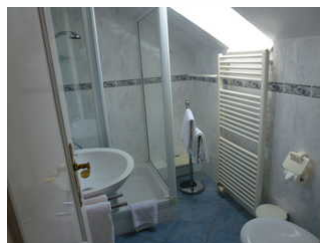

## Beschreibung

Die Ferienwohnung hat 47qm mit hellen Wohnraum mit Schlafcouch, Sessel und Essecke. Schlafrum mit Doppelbett und geräumigen Schränken. Separate Küche und Duschbad mit WC. Handtücher und Bettwäsche im Preis enthalten. Kleiner Garten mit Gartenmöbeln. W-lan für Internet und E-Mails

## Ferienwohnung

Unser Ferienhaus liegt völlig ruhig in Alt-Westerland und ist gemütlich und behaglich eingerichtet. Sie umfasst 47 qm und besteht aus Wohnraum mit Schlafcouch, Sessel und Essecke, separater Küche, Duschbad und WC. Handtücher und Bettwäsche im Preis enthalten. .

Unser Ferienhaus liegt völlig ruhig in Alt-Westerland und ist gemütlich und behaglich eingerichtet. Sie umfasst 47 qm und besteht aus Wohnraum mit Schlafcouch, Sessel und Essecke, separater Küche, Duschbad und WC. Handtücher und Bettwäsche im Preis enthalten. . Handtücher und Bettwäsche im Preis enthalten.