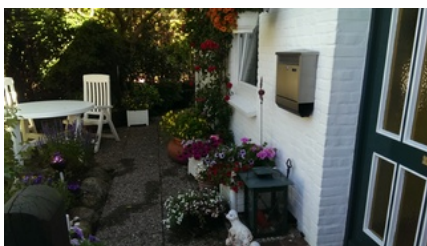

## Beschreibung

Die Ferienwohnung hat 47qm mit hellen Wohnraum mit Schlafcouch, Sessel und Essecke. Schlafrum mit Doppelbett und geräumigen Schränken. Separate Küche und Duschbad mit WC. Handtücher und Bettwäsche im Preis enthalten. Kleiner Garten mit Gartenmöbeln. W-lan für Internet und E-Mails

## Ferienwohnung

Unser Ferienhaus liegt völlig ruhig in Alt-Westerland und ist gemütlich und behaglich eingerichtet. Sie umfasst 47 qm und besteht aus Wohnraum mit Schlafcouch, Sessel und Essecke, separater Küche, Duschbad und WC. Handtücher und Bettwäsche im Preis enthalten. .

Unser Ferienhaus liegt völlig ruhig in Alt-Westerland und ist gemütlich und behaglich eingerichtet. Sie umfasst 47 qm und besteht aus Wohnraum mit Schlafcouch, Sessel und Essecke, separater Küche, Duschbad und WC. Handtücher und Bettwäsche im Preis enthalten. . Handtücher und Bettwäsche im Preis enthalten.