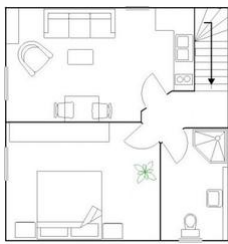

Appartement Simone

Ferienwohnung - Apartment

Sylt/Westerland

Beschreibung

Das Appartement ist hell und freundlich eingerichtet. Es verfügt über ein geräumiges Wohnzimmer mit einer Küchenzeile. Hier befinden sich ein Kabel-TV, ein Radio und eine Mikrowelle.

Des weiteren verfügt das App. über ein sep. Schlafzimmer mit einem sehr großen Spiegelschrank.

Das Badezimmer ist mit einem Duschbad ausgestattet.

Die sep. Terrasse ist mit einem Strandkorb und diversen Liegemöglichkeiten versehen.

Qualitätssiegel

Appartement Simone

Das Appartement ist hell und freundlich eingerichtet. Es verfügt über ein geräumiges Wohnzimmer mit einer Küchenzeile. Hier befinden sich ein Kabel-TV, ein Radio und eine Mikrowelle.