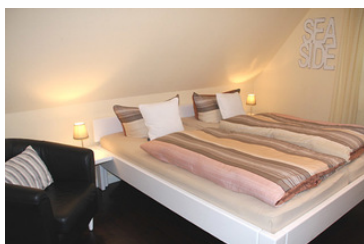

Appartement Simone

Ferienwohnung - Apartment

Sylt/Westerland

Beschreibung

Das Appartement ist hell und freundlich eingerichtet. Es verfügt über ein geräumiges Wohnzimmer mit einer Küchenzeile. Hier befinden sich ein Kabel-TV, ein Radio und eine Mikrowelle.

Des weiteren verfügt das App. über ein sep. Schlafzimmer mit einem sehr großen Spiegelschrank.

Das Badezimmer ist mit einem Duschbad ausgestattet.

Die sep. Terrasse ist mit einem Strandkorb und diversen Liegemöglichkeiten versehen.

Qualitätssiegel

Appartement Simone

Das Appartement ist hell und freundlich eingerichtet. Es verfügt über ein geräumiges Wohnzimmer mit einer Küchenzeile. Hier befinden sich ein Kabel-TV, ein Radio und eine Mikrowelle.