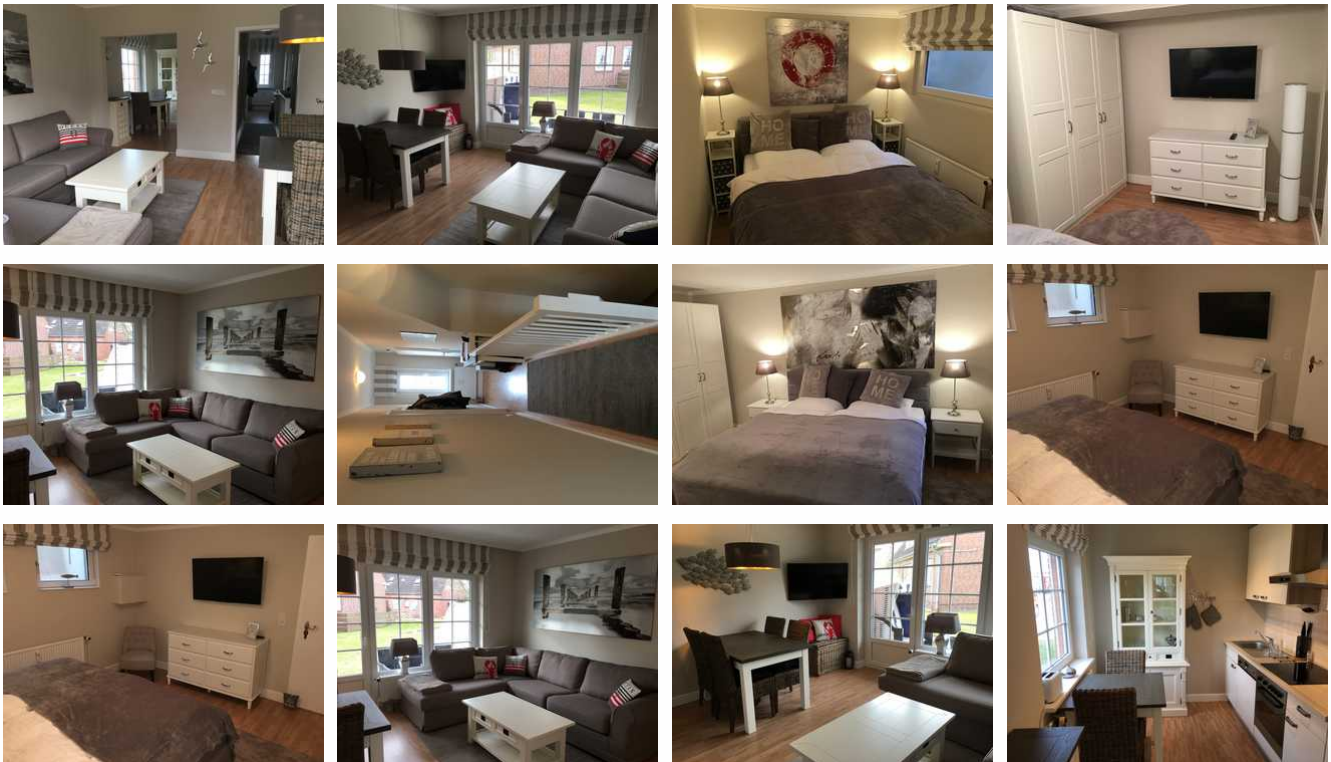

Lister Tor 16 Appartementvermittlung Pirko Schmidt

Ferienwohnung - Apartment - Appartementanlage

List auf Sylt

Beschreibung

Für die große Familie: geräumiges Ferienvergnügen

Dieses Appartement glänzt durch zweckmäßige Geräumigkeit und seine Lage in List. Zwei gemütlich eingerichtete Wohn- und Schlafetagen gewähren einer großen Familie Unterschlupf und eine behagliche Basis für eine tolle gemeinsame Ferienzeit. Die Familie trifft sich im Wohn-Koch-Essbereich zu ebener Erde, wo sich das Leben abspielt. Die Küche ist sehr gut ausgestattet, um allen kulinarischen Wünschen gerecht zu werden. Über die Tür zur eigenen Terrasse erweitern Sie Ihre Möglichkeiten. Sie liegt in idealer Südwest-Ausrichtung und ist bei schönem Wetter ein weiteres, begehrtes "Zimmer".

Lister Tor 16

Ausstattung Zimmer

Größe: 85 qm

Belegung max.: 6

Anzahl Schlafzimmer: 3

Tiere willkommen: ja

WLAN: ja

Spülmaschine: ja

Zentrum: 500 m

Ihr Gastgeber

Objekt ID: 73006