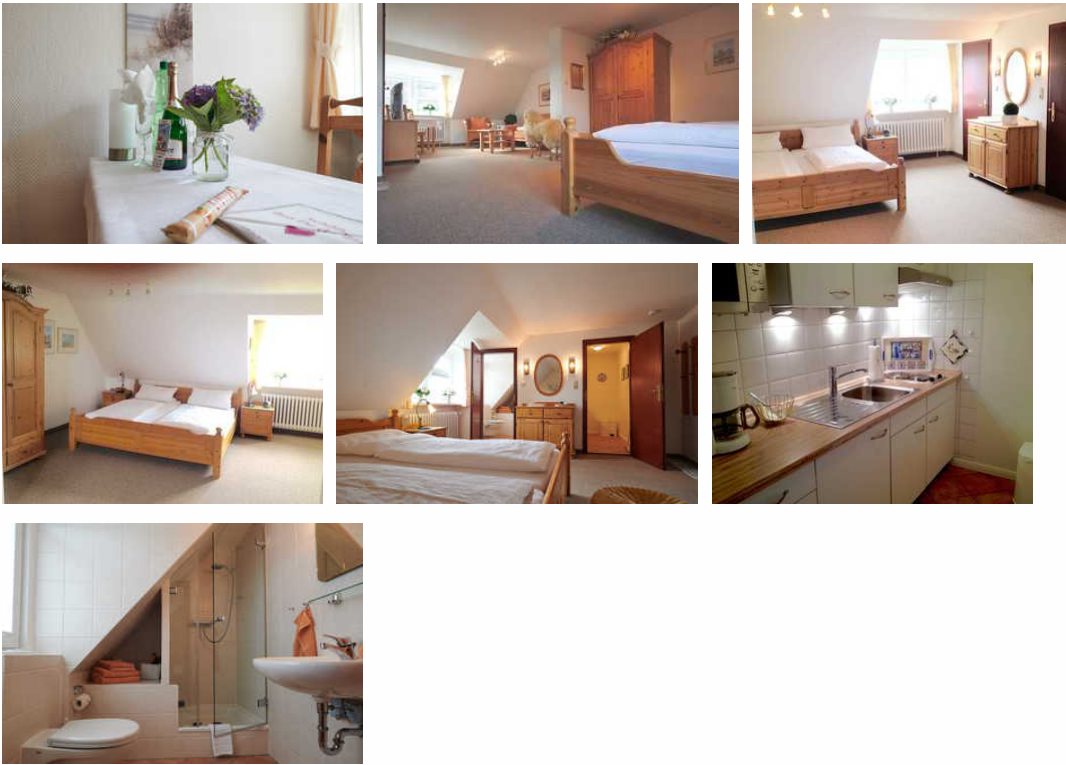

Stellplätze für PKW und Fahrräder stehen Ihnen am Haus zur Verfügung. Ein gepflegter Garten mit möblierter Sitzecke.

Sprachen: deutsch

Qualitätssiegel

Ferienwohnung Engelfried

Schöne Ferienwohnung mit einem hellen, großzügigen Wohn- Schlafrum, einer bequemen Couch, Tisch, Korbessel und separaten Essbereich .

Teppichboden von 2021, Kabel-TV Flachbildschirm, WLAN, Radio.

Ein Doppelbett (2.00m x 2.00m), verstellbarer Lattenrost am Kopfende, mit zwei einzelnen Latex-Matratzen, Bettdecken und Kopfkissen auf 60 Grad waschbar. Woldecken auf 40 Grad.

Ausstattung Zimmer

Größe: 35 qm

Belegung max.: 2

Anzahl Schlafzimmer: 1

WLAN: ja

Nichtraucher: ja

Hinweise zu Haustieren

Haustiere nicht erlaubt